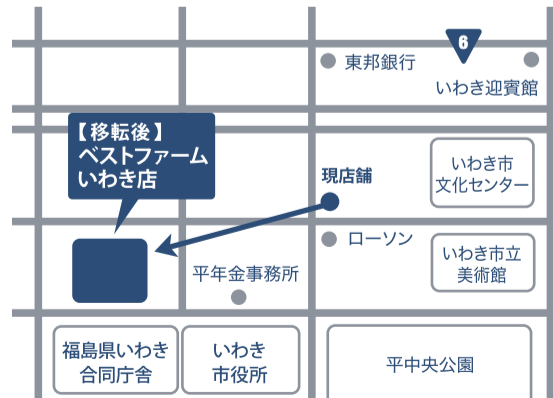

コミュニティカフェ

お一人でも、お仲間と一緒でも、
気軽に利用できる暮らしに寄り添った
カフェがオープン。

カルチャー教室

子育てママさんからシニアの皆様まで、
地域のみなさまの新たなチャレンジを
応援する多彩な講座を開催します。

一緒に働く仲間を募集します

- 不動産スタッフ【パート】時給 900円～
- 受付スタッフ【パート】時給 900円～
- カフェ店長候補

勤務時間は応相談、普通自動車運転免許（AT可）

お問い合わせ / ベストファーム福島本部（採用担当）
TEL.024-937-3073 まずはお気軽にご相談ください。

地域講師募集

あなたの趣味、特技を地域でいかしてみませんか？
講座を担当して頂ける地域講師を募集しています。

- 開催予定日：毎週水曜日
- 年齢不問 ■ 講師へは謝礼をお渡しします。

お問い合わせ / ベストファームいわき店（カルチャー担当）
TEL.0246-35-6233 まずはお気軽にご相談ください。